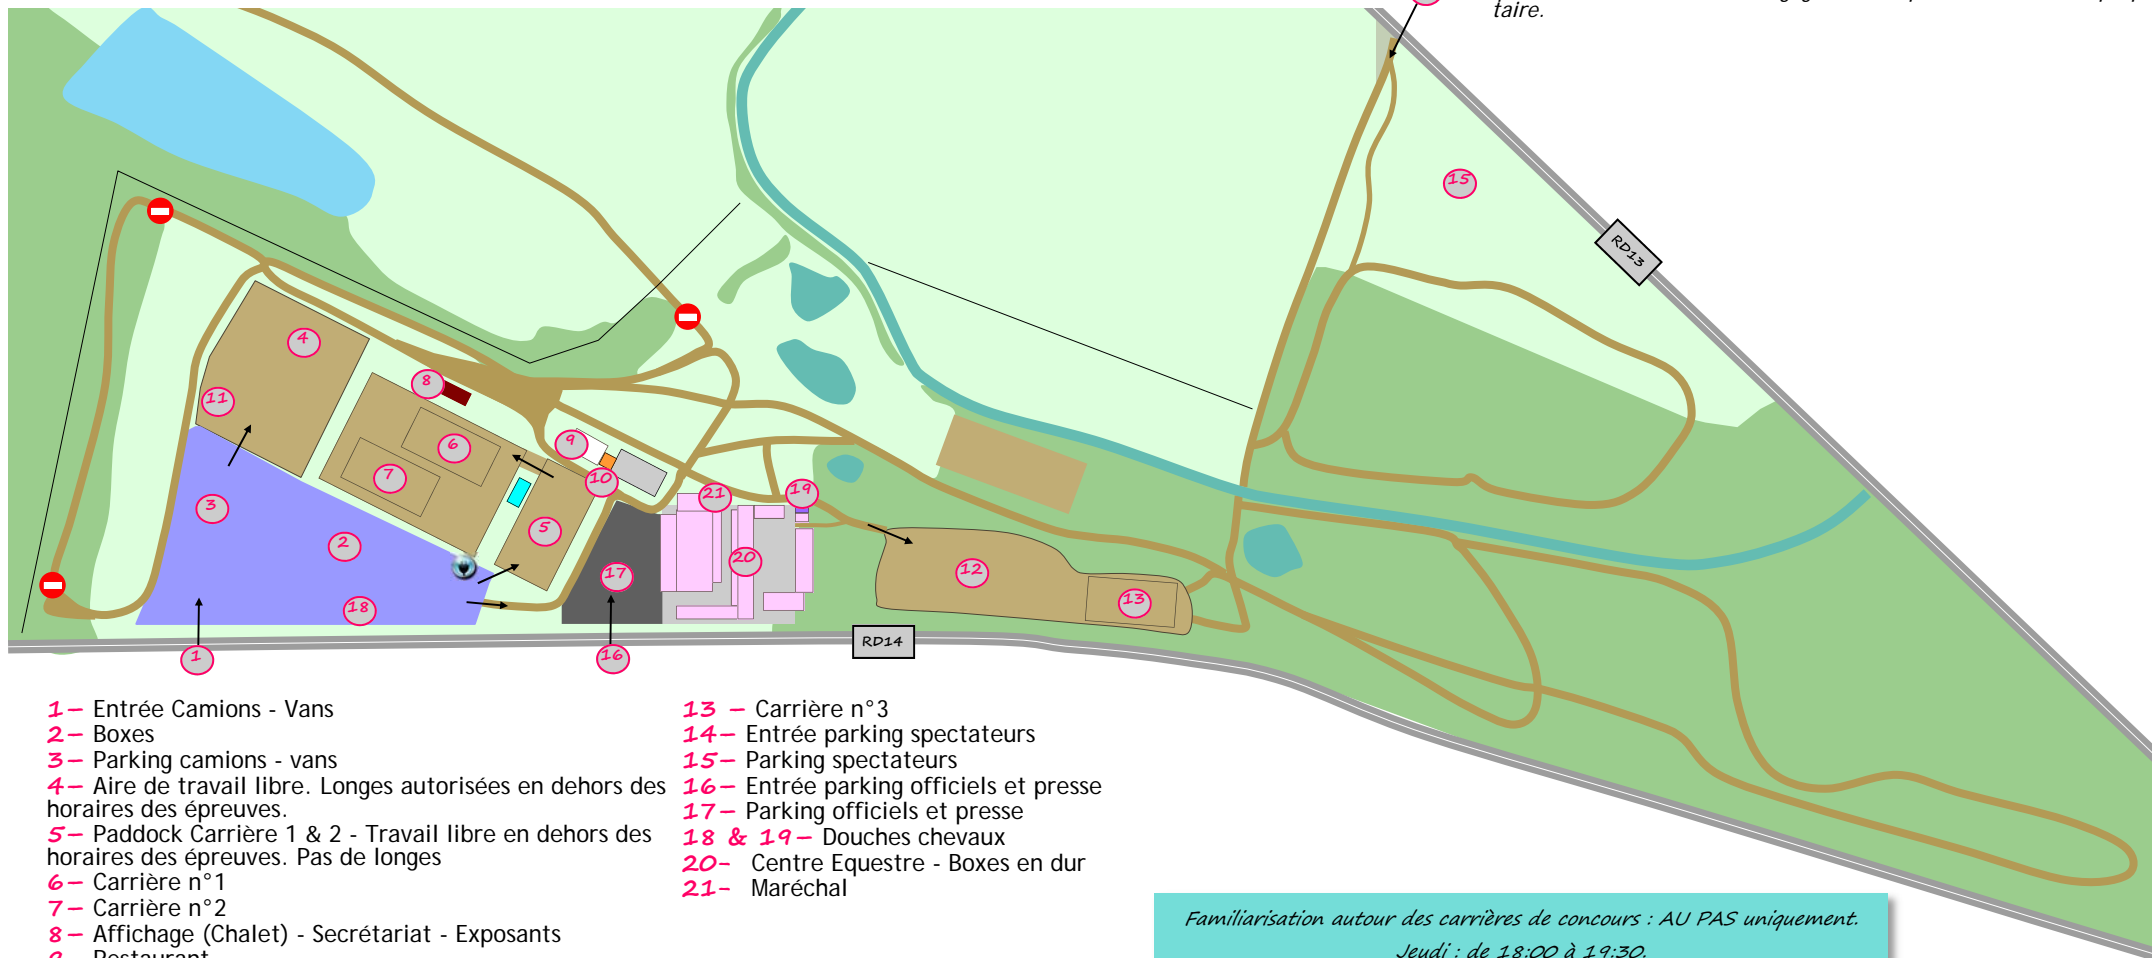

CONCOURS DE DRESSAGE

Pro élite Grand Prix

Plan du site

SANDILLON

du 12 au 14 mai 2017

Bienvenue au Domaine de Barbereau !

Véhicules : Tous les véhicules à moteur doivent être stationnés dans les parkings réservés. La circulation automobile ou à motocyclette est formellement interdite dans l'enceinte générale de la manifestation. Une voiture par cavalier est autorisée sur le parking concurrents. Les autres véhicules doivent être stationnés dans le parking visiteurs.

- 1- Entrée Camions - Vans
- 2- Boxes
- 3- Parking camions - vans
- 4- Aire de travail libre. Longes autorisées en dehors des horaires des épreuves.
- 5- Paddock Carrière 1 & 2 - Travail libre en dehors des horaires des épreuves. Pas de longes
- 6- Carrière n°1
- 7- Carrière n°2
- 8- Affichage (Chalet) - Secrétariat - Exposants
- 9- Restaurant
- 10- Sanitaires (WC et douches)
- 11- Longes autorisées.
- 12- Paddock Carrière 3 - Travail libre. Pas de longes
- 13 - Carrière n°3
- 14- Entrée parking spectateurs
- 15- Parking spectateurs
- 16- Entrée parking officiels et presse
- 17- Parking officiels et presse
- 18 & 19- Douches chevaux
- 20- Centre Equestre - Boxes en dur
- 21- Maréchal