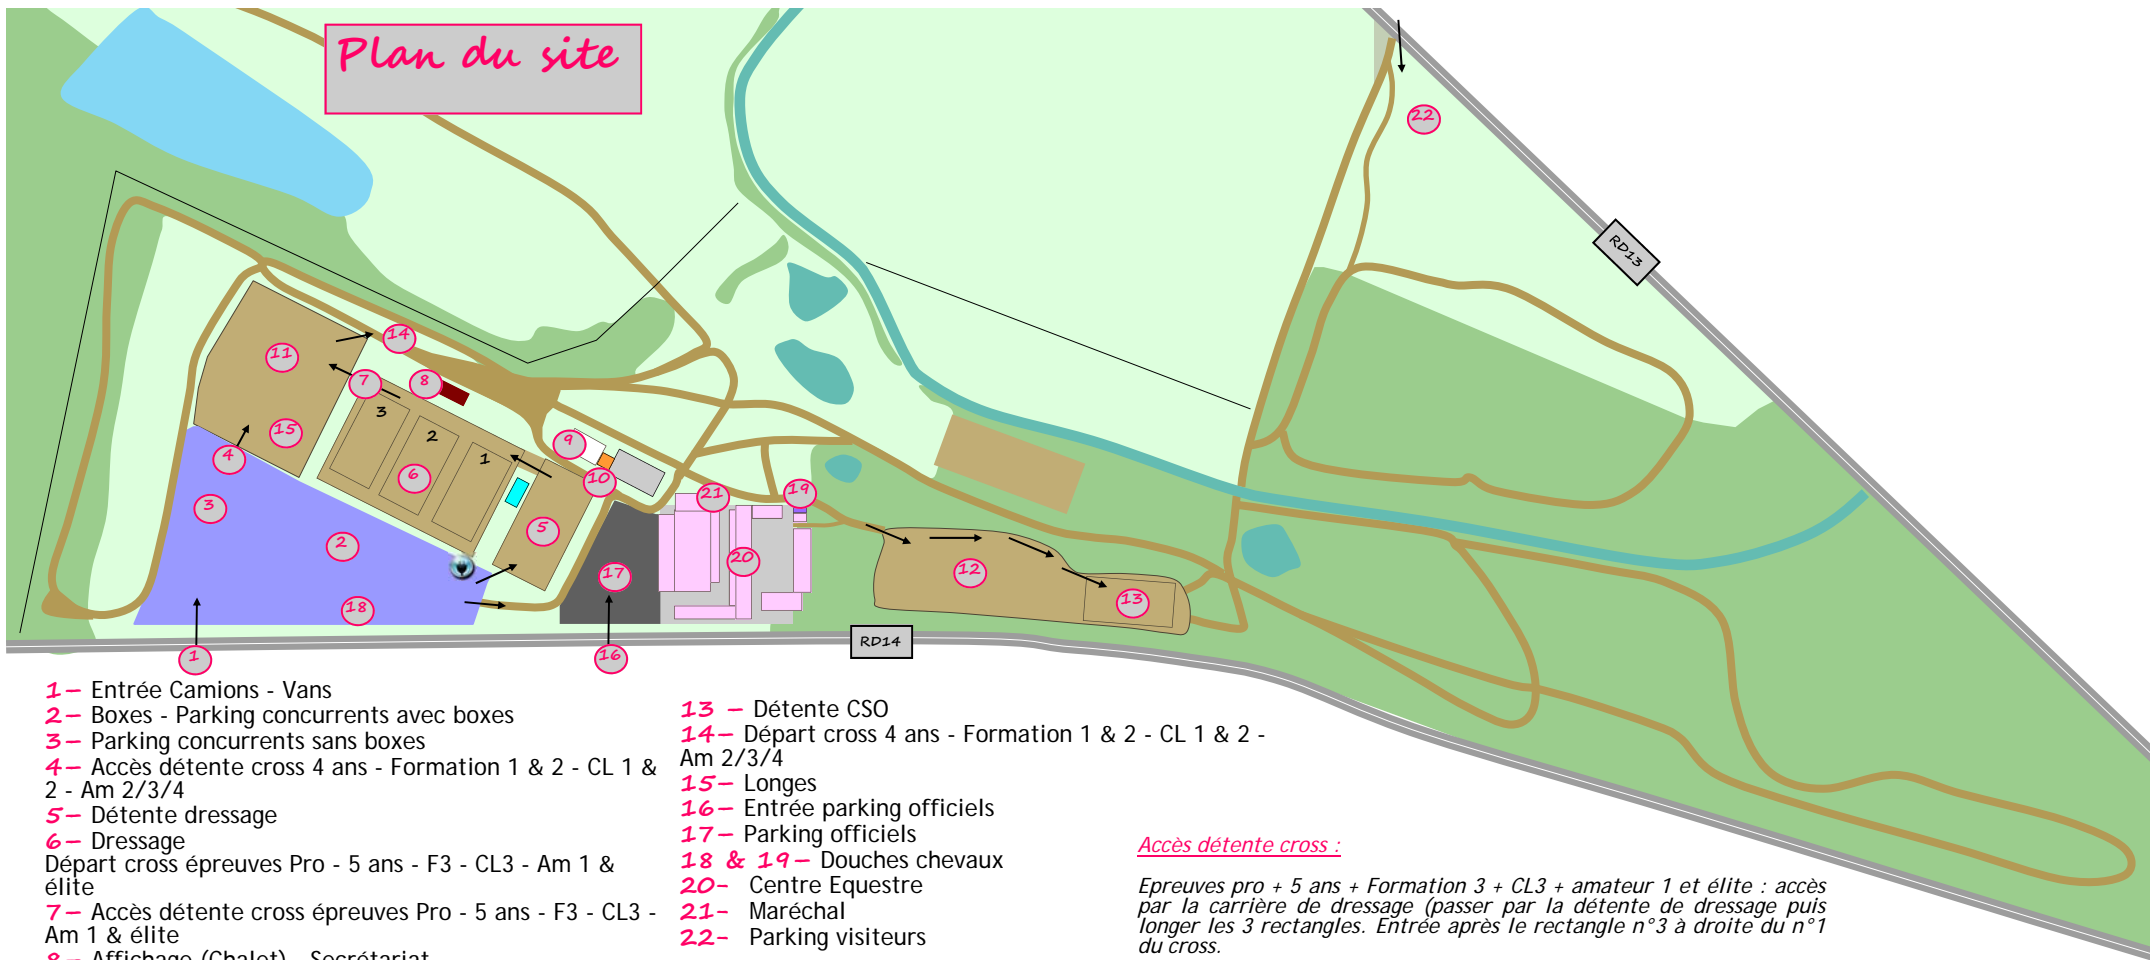

CCE - Pro, Amateur, Jeunes Chevaux

Grand Régional Centre

SANDILLON

du 27 au 30 juillet 2017

Bienvenue au Domaine de Barbereau !

Véhicules : Tous les véhicules à moteur doivent être stationnés dans les parkings réservés. La circulation automobile ou à motocyclette est formellement interdite dans l'enceinte générale de la manifestation.

Plan du site

- 1- Entrée Camions - Vans
- 2- Boxes - Parking concurrents avec boxes
- 3- Parking concurrents sans boxes
- 4- Accès détente cross 4 ans - Formation 1 & 2 - CL 1 & 2 - Am 2/3/4
- 5- Détente dressage
- 6- Dressage
- 7- Accès détente cross épreuves Pro - 5 ans - F3 - CL3 - Am 1 & élite
- 8- Affichage (Chalet) - Secrétariat
- 9- Restaurant
- 10- Sanitaires (WC et douches)
- 11- Détente cross
- 12- CSO
- 13 - Détente CSO
- 14- Départ cross 4 ans - Formation 1 & 2 - CL 1 & 2 - Am 2/3/4
- 15- Longes
- 16- Entrée parking officiels
- 17- Parking officiels
- 18 & 19- Douches chevaux
- 20- Centre Equestre
- 21- Maréchal
- 22- Parking visiteurs

Accès détente cross :

Epreuves pro + 5 ans + Formation 3 + CL3 + amateur 1 et élite : accès par la carrière de dressage (passer par la détente de dressage puis longer les 3 rectangles. Entrée après le rectangle n°3 à droite du n°1 du cross.

Cycles 1 & 2 + Formation 1 & 2+ Amateur 2, 3 et 4 : Accès direct par le parking camions.

Accès détente CSO:

Un couloir est aménagé le long de la piste de CSO pour accéder à la détente. Pour y accéder, passer entre la douche chevaux (n°19) et le petit paddock et suivre le chemin. Il est formellement interdit de passer par le cross.