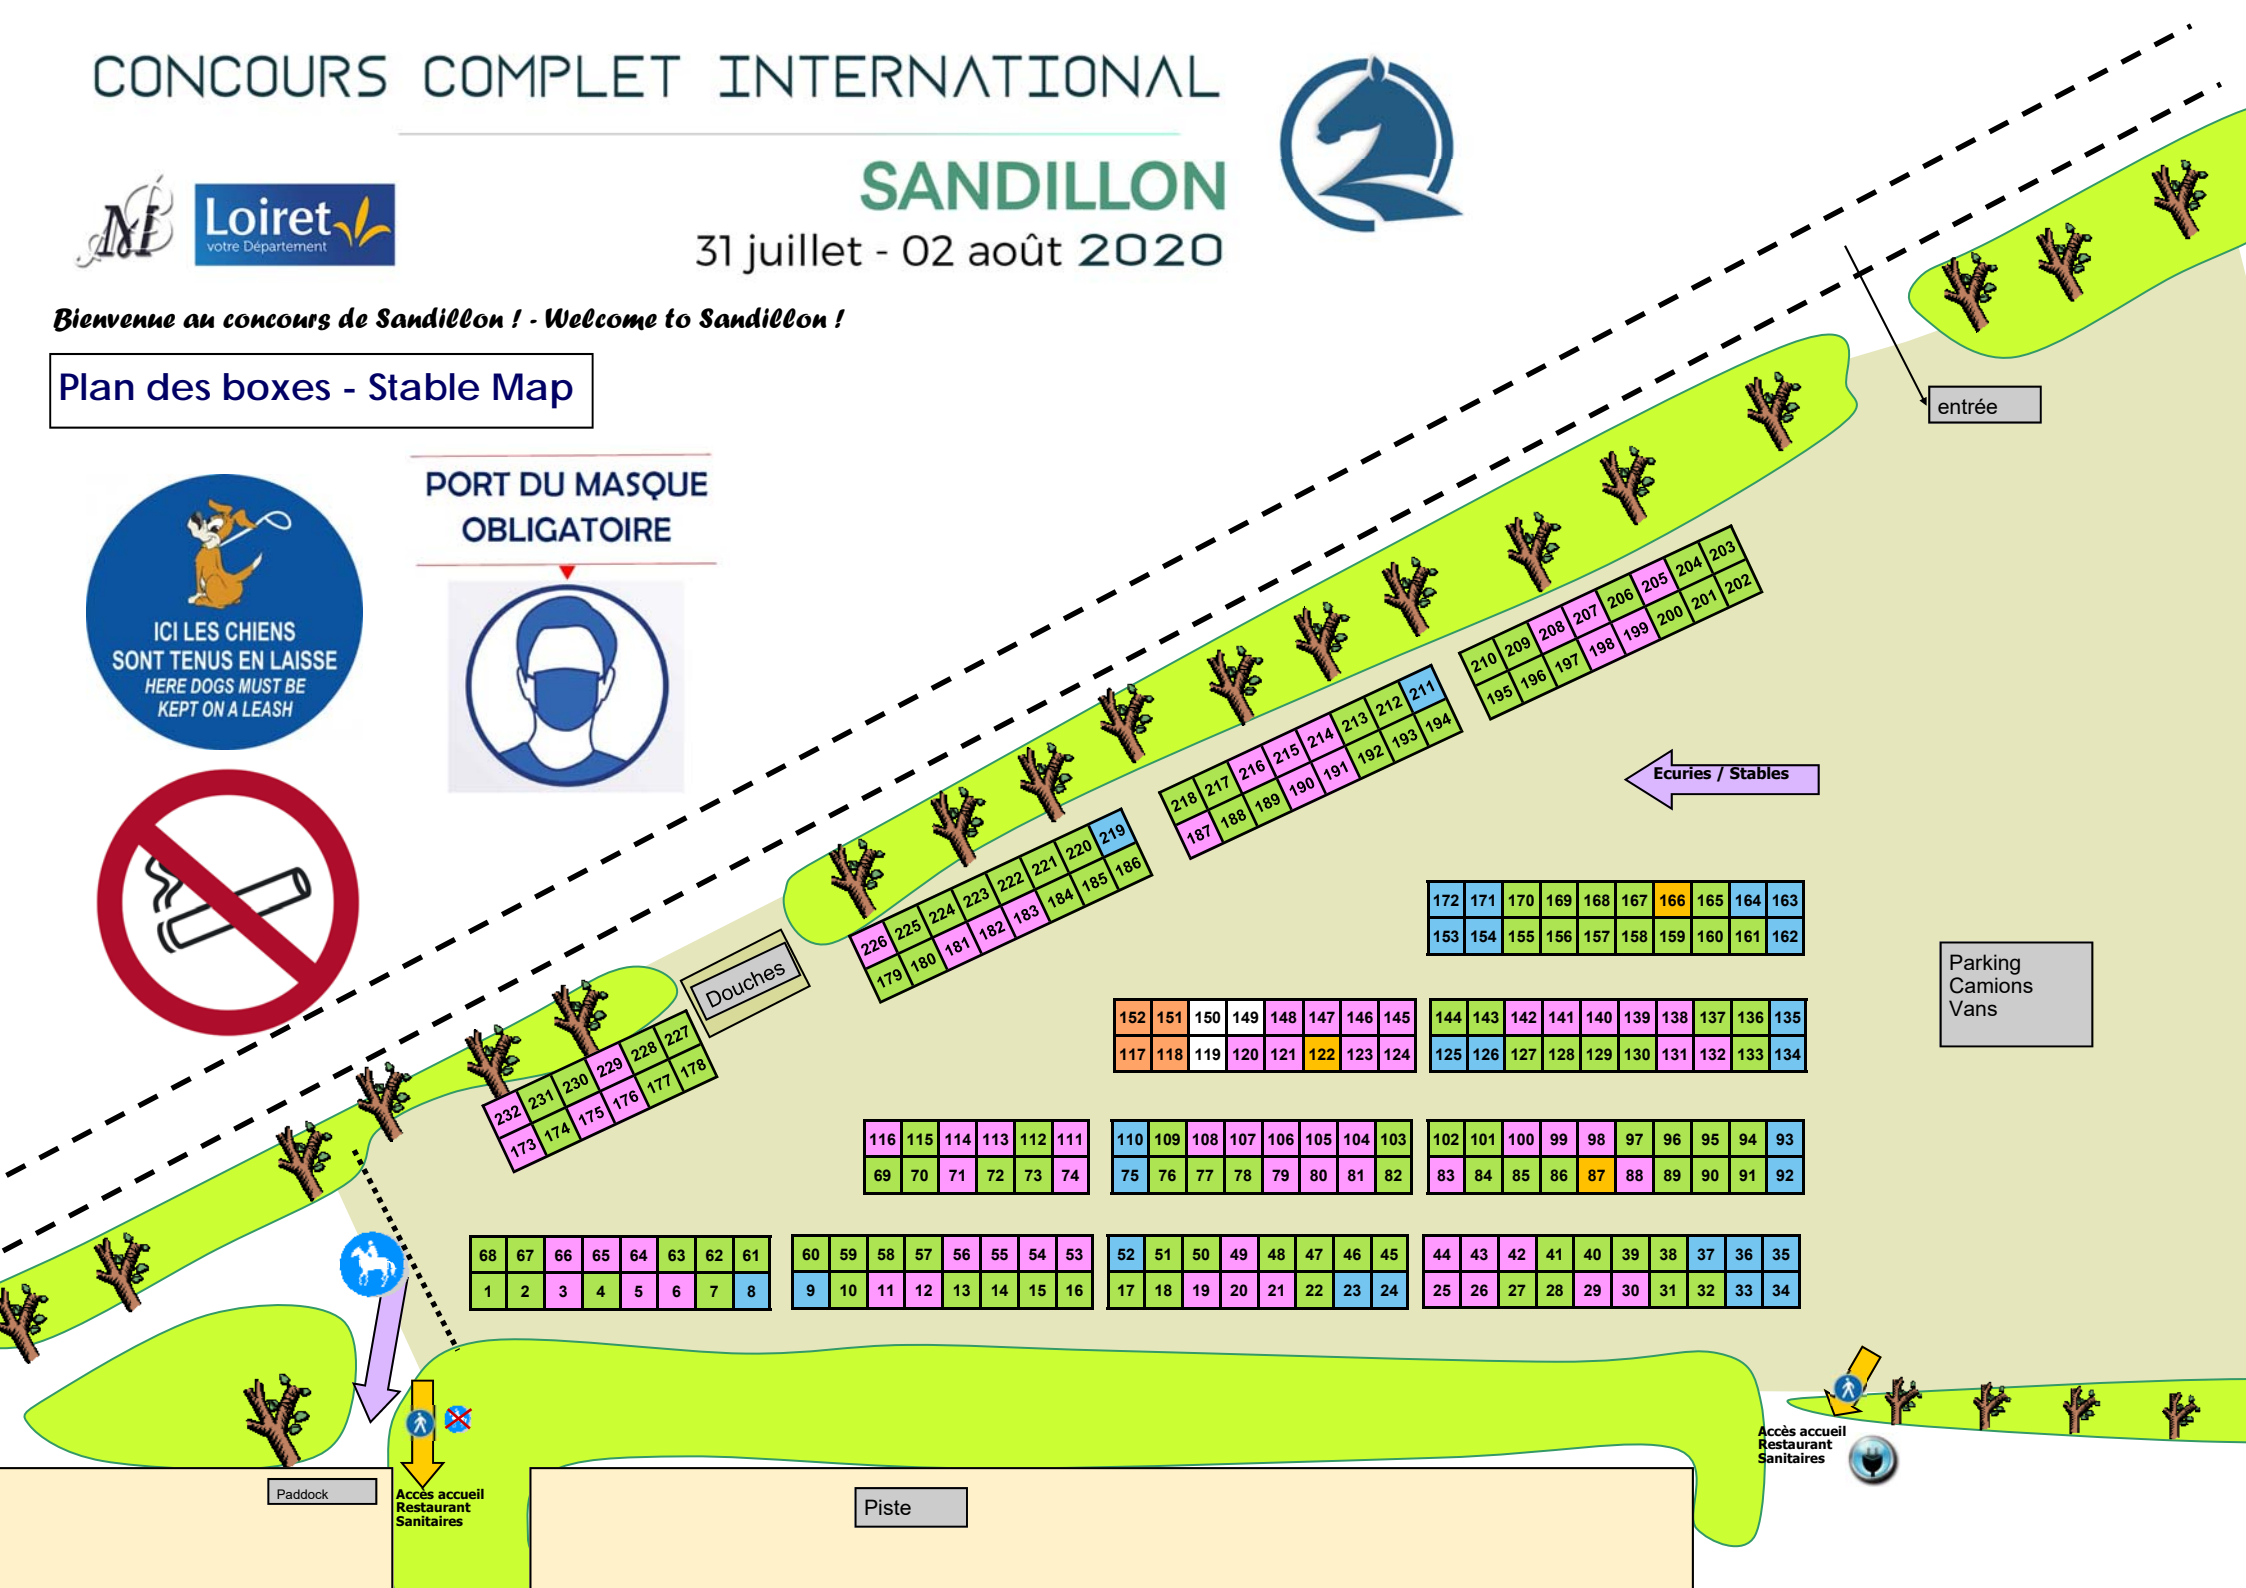

## SANDILLON

31 juillet - 02 août 2020

Bienvenue au concours de Sandillon ! - Welcome to Sandillon !

### Plan des boxes - Stable Map

PORT DU MASQUE OBLIGATOIRE

entrée

Ecuries / Stables

Parking Camions Vans

Paddock

Accès accueil Restaurant Sanitaires

Piste

Accès accueil Restaurant Sanitaires

68	67	66	65	64	63	62	61
1	2	3	4	5	6	7	8

60	59	58	57	56	55	54	53
9	10	11	12	13	14	15	16

52	51	50	49	48	47	46	45
17	18	19	20	21	22	23	24

44	43	42	41	40	39	38	37	36	35
25	26	27	28	29	30	31	32	33	34